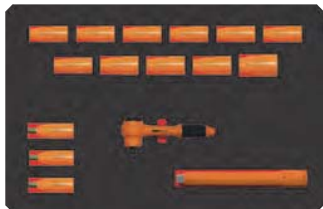

**10 PCS.**

COD		pcs.	
79475	51079	10	inch 1
Pcs.	Descripción / Description	Composición / Composition	
1	Carraca / Ratchet / Cliquet 1000V	73246 (1/4")	
2	Alargadera / Extension / Rallonge 1000V	73244 / 73245 (1/4")	
7	Vasos / Sockets / Douilles 1000V	3/16", 1/4", 5/16", 3/8", 7/16", 1/2", 9/16"	

NEW**10 PCS.****SERIE LARGA / LONG SOCKETS / SÉRIE LONGUE**

COD		pcs.	
79476	51079	10	inch 1.2
Pcs.	Descripción / Description	Composición / Composition	
1	Carraca / Ratchet / Cliquet 1000V	73246 (1/4")	
2	Alargadera / Extension / Rallonge 1000V	73244 / 73245 (1/4")	
7	Vasos (S.L.) / (L.S.) Sockets / Douilles (S.L.) 1000V	3/16", 1/4", 5/16", 3/8", 7/16", 1/2", 9/16"	

NEW**11 PCS.**

COD		pcs.	
79068	51079	11	mm 950
Pcs.	Descripción / Description	Composición / Composition	
1	Carraca / Ratchet / Cliquet 1000V	73246 (1/4")	
9	Vasos / Sockets / Douilles 1000V	6-7-8-9-10-11-12-13-14 mm (1/4")	
1	Boquilla hexagonal / Hexagonal sockets / Douille hexagonale 1000V	5 mm (1/4")	

**19 PCS.**

COD		pcs.	
73014	51053	19	mm 2
Pcs.	Descripción / Description	Composición / Composition	
1	Carraca / Ratchet / Cliquet 1000V	73246 (1/4")	
1	Alargadera / Extension / Rallonge 1000V	73245 (1/4")	
1	Extensión con mango / Extension with handle / Grande rallonge emmanchée 1000V	73256 (1/4")	
11	Vasos / Sockets / Douilles 1000V	4-5-6-7-8-9-10-11-12-13-14 mm (1/4")	
5	Boquilla hexagonal / Hexagonal sockets / Douille hexagonale 1000V	3-4-5-6-7 mm (1/4")	