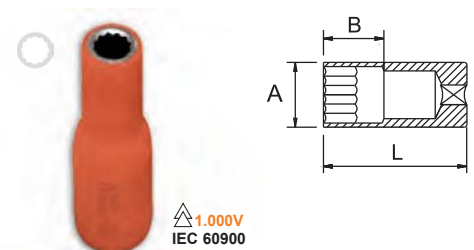

1.000V
IEC 60900

COD	AF	L (mm)	A	B	gr	
75115		7mm	12			90
75116		8mm	13	12		
75117		9mm	14			
75118		10mm	15			
75119		11mm	16	14		95
75120		12mm	18			
75121		13mm	20			
75122		14mm	22	18		105
75123		15mm	24			
75124		16mm	27			
75125		17mm	29	20		185
75126		18mm	31			
75127		19mm				
75129		21mm				
75130		22mm				

COD	AF	L (mm)	A	B	gr	
75140		7mm	12			90
75141		8mm	13	12		
75142		9mm	14			
75143		10mm	15			
75144		11mm	16	14		95
75145		12mm	18			
75146		13mm	20			
75147		14mm	22	18		105
75148		15mm	24			
75149		16mm	27			
75150		17mm	29	20		185
75151		18mm	31			
75152		19mm				
75153		20mm				
75154		21mm				
75155		22mm				

INCH.