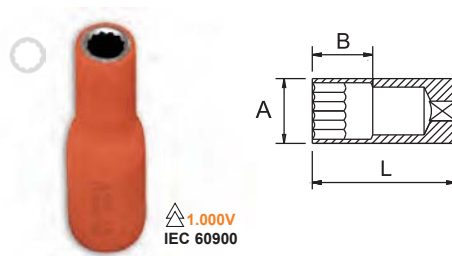

1.000V
IEC 60900

COD	AF	L (mm)	A	B	gr	
75160		1/4"	11			90
75161		5/16"	13	12		
75162		3/8"	15			
75163		7/16"	17	14		95
75164		1/2"	19			
75165		9/16"	21			
75166		19/32"	22	18		105
75167		5/8"	24			145
75168		11/16"	26			160
75169		3/4"	28	20		185
75170		13/16"	30			210
75171		7/8"