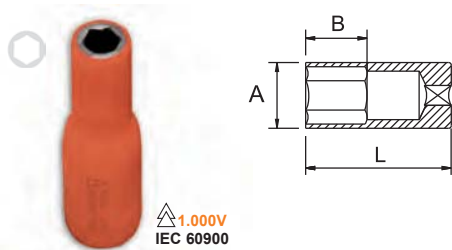

3/8"

MM

 1.000V  
IEC 60900

 1.000V  
IEC 60900

COD	AF	L (mm)	A	B	gr	
75115		7mm	12			90
75116		8mm	13	12		
75117		9mm	14			
75118		10mm	15			
75119		11mm	16	14		95
75120		12mm	18			
75121		13mm	20			
75122		14mm	22	18		105
75123		15mm	24			
75124		16mm	27			
75125		17mm	29	20		185
75126		18mm	31			
75127		19mm				
75129		21mm				
75130		22mm				