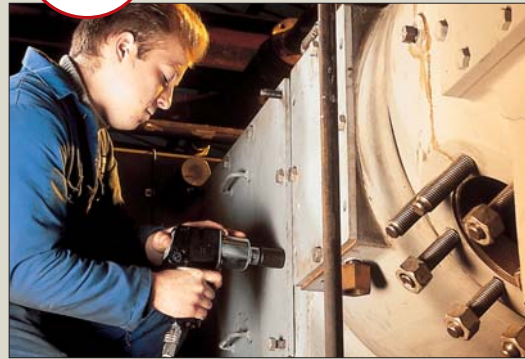

3/8" and 1/2" Square Drive Impacttools
Clés à Chocs 3/8" et 1/2"
3/8" und 1/2" Schlagschrauber
Llaves de Impacto 3/8" y 1/2"
Chiavi ad Impulsi 3/8" e 1/2"

Standard Equipment

2100 SERIES

- Four position power regulator and forward /reverse control.
- Réglage de puissance à 4 positions et boutons d'inversion de sens.
- 4-stufiger Leistungsregler und Druckknopf-Umsteuerung.
- Regulador de potencia con 4 posiciones e inversión de marcha.
- Regolatore di potenza a 4 posizioni e controllo avvitatura / svitatura.

Standard Equipment

2900 SERIES

- Five position power regulator and forward /reverse control.
- Réglage de puissance à 5 positions et inverseur de sens.
- 5-stufiger Leistungsregler und Druckknopf-Umsteuerung.
- Regulador de potencia con 5 posiciones e inversión de marcha.
- Regolatore di potenza a 5 posizioni e controllo avvitatura / svitatura.

(1) 1/4" Hex quick change bit holder – Mandrin rapide 1/4" hex. – 1/4" Skt. Schnellwechselfutter – Cambio rápido 1/4" hex – Portapunte a cambio rapido da 1/4" ex.

GRUPO PEGAMO DESDE 1982

SUMINISTRO INDUSTRIAL