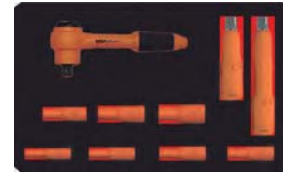

10 PCS.

COD		pcs.	
79475	51079	10	inch 1
Pcs.	Descripción / Description	Composición / Composition	
1	Carraca / Ratchet / Cliquet 1000V	73246 (1/4")	
2	Alargadera / Extension / Rallonge 1000V	73244 / 73245 (1/4")	
7	Vasos / Sockets / Douilles 1000V	3/16", 1/4", 5/16", 3/8", 7/16", 1/2", 9/16"	

NEW

10 PCS.

SERIE LARGA / LONG SOCKETS / SÉRIE LONGUE

COD		pcs.	
79476	51079	10	inch 1.2
Pcs.	Descripción / Description	Composición / Composition	
1	Carraca / Ratchet / Cliquet 1000V	73246 (1/4")	
2	Alargadera / Extension / Rallonge 1000V	73244 / 73245 (1/4")	
7	Vasos (S.L.) / (L.S.) Sockets / Douilles (S.L.) 1000V	3/16", 1/4", 5/16", 3/8", 7/16", 1/2", 9/16"	

NEW

11 PCS.

COD		pcs.	
79068	51079	11	mm 950
Pcs.	Descripción / Description	Composición / Composition	
1	Carraca / Ratchet / Cliquet 1000V	73246 (1/4")	
9	Vasos / Sockets / Douilles 1000V	6-7-8-9-10-11-12-13-14 mm (1/4")	
1	Boquilla hexagonal / Hexagonal sockets / Douille hexagonale 1000V	5 mm (1/4")	

19 PCS.

COD		pcs.	
73014	51053	19	mm 2
Pcs.	Descripción / Description	Composición / Composition	
1	Carraca / Ratchet / Cliquet 1000V	73246 (1/4")	
1	Alargadera / Extension / Rallonge 1000V	73245 (1/4")	
1	Extensión con mango / Extension with handle / Grande rallonge emmanchée 1000V	73256 (1/4")	
11	Vasos / Sockets / Douilles 1000V	4-5-6-7-8-9-10-11-12-13-14 mm (1/4")	
5	Boquilla hexagonal / Hexagonal sockets / Douille hexagonale 1000V	3-4-5-6-7 mm (1/4")	