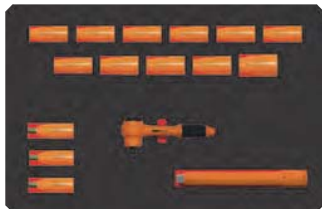

NEW

10 PCS.

SERIE LARGA / LONG SOCKETS / SÉRIE LONGUE

COD		pcs.	
79476	51079	10	inch 1.2
Pcs.	Descripción / Description	Composición / Composition	
1	Carraca / Ratchet / Cliquet 1000V	73246 (1/4")	
2	Alargadera / Extension / Rallonge 1000V	73244 / 73245 (1/4")	
7	Vasos (S.L.) / (L.S.) Sockets / Douilles (S.L.) 1000V	3/16", 1/4", 5/16", 3/8", 7/16", 1/2", 9/16"	

NEW

11 PCS.

COD		pcs.	
79068	51079	11	mm 950
Pcs.	Descripción / Description	Composición / Composition	
1	Carraca / Ratchet / Cliquet 1000V	73246 (1/4")	
9	Vasos / Sockets / Douilles 1000V	6-7-8-9-10-11-12-13-14 mm (1/4")	
1	Boquilla hexagonal / Hexagonal sockets / Douille hexagonale 1000V	5 mm (1/4")	

16 PCS.

COD		pcs.	
79069	51053	16	mm 1,5
Pcs.	Descripción / Description	Composición / Composition	
1	Carraca / Ratchet / Cliquet 1000V	73246 (1/4")	
1	Alargadera / Extension / Rallonge 1000V	73245 (1/4")	
11	Vasos / Sockets / Douilles 1000V	4-5-6-7-8-9-10-11-12-13-14 mm (1/4")	
3	Boquilla hexagonal / Hexagonal sockets / Douille hexagonale 1000V	4-5-6 mm (1/4")	

19 PCS.

COD		pcs.	
73014	51053	19	mm 2
Pcs.	Descripción / Description	Composición / Composition	
1	Carraca / Ratchet / Cliquet 1000V	73246 (1/4")	
1	Alargadera / Extension / Rallonge 1000V	73245 (1/4")	
1	Extensión con mango / Extension with handle / Grande rallonge emmanchée 1000V	73256 (1/4")	
11	Vasos / Sockets / Douilles 1000V	4-5-6-7-8-9-10-11-12-13-14 mm (1/4")	
5	Boquilla hexagonal / Hexagonal sockets / Douille hexagonale 1000V	3-4-5-6-7 mm (1/4")	