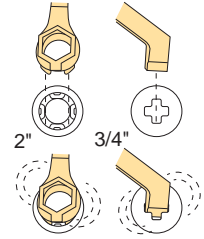

LLAVE TAPONADORA / BUNG WRENCH / CLÉ OUVRE-BIDONS / PFROPFEN-SCHLÜSSEL / CHIAVE APRIFUSTI
CHAVE ABRE BIDDÖS / ОТКРЫВАТЕЛЬ ПРОБОК

COD		L mm	gr.
Cu-Be	Al-Bron		
71446	71447	300	800

LLAVE TAPONADORA UNIVERSAL / MULTI-HEAD BUNG WRENCH / CLÉ UNIVERSELLE À BOUCHON / MULTI-HEAD
FASSSCHLÜSSEL / CHIAVE A TAPPO UNIVERSALE / CHAVE DE BUJÖES UNIVERSAL / ОТКРЫВАТЕЛЬ ПРОБОК С ГОЛОВКОЙ МУТН

LLAVE DE GANCHO / HOOK SPANNER / CLÉ À ERGOT / ECKZANGE / CHIAVE A SETTORE / CHAVE DE GANCHO
КЛЮЧ КРЮК

COD		CAP	L mm	gr.
Cu-Be	Al-Bron			
71392	71409	12 - 14	105	40
71393	71410	16 - 20	110	50
71394	71411	25 - 28	130	80
71395	71412	30 - 32	170	100
71396	71413	34 - 36		100
71397	71414	40 - 42	200	150
71398	71415	45 - 50		200
71399	71416	52 - 55	230	200
71400	71417	58 - 62		200
71401	71418	68 - 75	250	500
71402	71419	80 - 90	280	600
71403	71420	90 - 100	300	700
71404	71421	95 - 100	310	800
71405	71422	100 - 110	330	
71406	71423	110 - 115	340	900
71407	71424	120 - 130		
71408	71425	135 - 145	350	

LLAVE DE GANCHO ARTICULADA / ADJUSTABLE HOOK SPANNER / CLÉ À ERGOT ARTICULEE / ZANGE MIT VERSTELLBARE
BACKE / CHIAVE A SETTORE REGOLABILE / CHAVE DE GANCHO ARTICULADA / РЕГУЛИРУЕМЫЙ КЛЮЧ КРЮК

COD		CAP	L mm	gr.
Cu-Be	Al-Bron			
71426	71429	32-75	210	200
71427	71430	50-120	280	500
71428	71431	115-170	310	