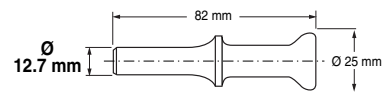

Ref. No. AV24-126D