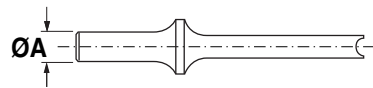

Accessories
Accessoires
Zubehör
Accesorios
Accessori

Ref. No. AV1-126D