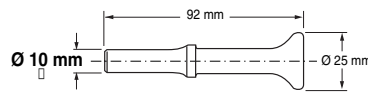

Accessories
Accessoires
Zubehör
Accesorios
Accessori

Ref. No. AV1-126D