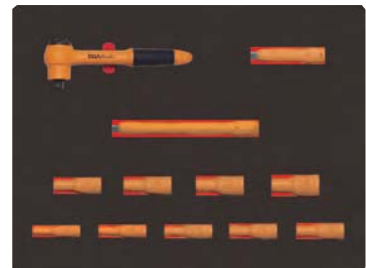

19 PCS.

SERIE LARGA Y CORTA / LONG AND SHORT SOCKETS / SÉRIE LONGUE ET COURTE

COD		pcs.		
73015	51053	19	mm	3,3
Pcs.	Descripción / Description		Composición / Composition	
1	Carraca / Ratchet / Cliquet 1000V		73282 (3/8")	
1	Alargadera / Extension / Rallonge 1000V		73280 (3/8")	
1	Mango en T / T Handle / Poignée T 1000V		(3/8")	
12	Vasos / Sockets / Douilles 1000V		6-7-8-9-10-11-12-13-14-17-19-21 mm (3/8")	
1	Vasos (S.L.) / (L.S.) Sockets / Douilles (S.L.) 1000V		10 mm (3/8")	
3	Boquilla hexagonal / Hexagonal sockets / Douille hexagonale 1000V		4-5-7 mm (3/8")	

1/2"

10 PCS.

COD		pcs.		
79074	51053	10	mm	3
Pcs.	Descripción / Description		Composición / Composition	
1	Carraca / Ratchet / Cliquet 1000V		73447 (1/2")	
8	Vasos / Sockets / Douilles 1000V		8-10-13-17-18-19-21-22 mm (1/2")	
1	Alargadera / Extension / Rallonge 1000V		73445 (1/2")	

1/2"

10 PCS.

COD		pcs.		
79479	51053	12	inch	3,2
Pcs.	Descripción / Description		Composición / Composition	
1	Carraca / Ratchet / Cliquet 1000V		73447 (1/2")	
2	Alargadera / Extension / Rallonge 1000V		73445 / 73446 (1/2")	
9	Vasos / Sockets / Douilles 1000V		1/2", 9/16", 5/8", 11/16", 3/4", 13/16", 7/8", 15/16", 1"	

1/2"

SERIE LARGA / LONG SOCKETS / SÉRIE LONGUE

COD		pcs.		
79480	51054	12	inch	6,6
Pcs.	Descripción / Description		Composición / Composition	
1	Carraca / Ratchet / Cliquet 1000V		73447 (1/2")	
2	Alargadera / Extension / Rallonge 1000V		73445 / 73446 (1/2")	
9	Vasos (S.L.) / (L.S.) Sockets / Douilles (S.L.) 1000V		1/2", 9/16", 5/8", 11/16", 3/4", 13/16", 7/8", 15/16", 1"	