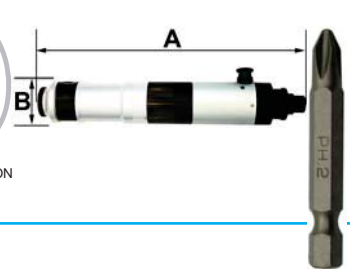

# LARWIND

1/4"  
6.35 mm

LAR-TC4102

LAR-TC4103

LAR-ASTCS1416

CON DESCONEXIÓN PARADA AUTOMÁTICA

LAR-ASTCS010

CON DESCONEXIÓN PARADA AUTOMÁTICA

Especificaciones obtenidas a una presión de aire constante de 6,2 bar. Manguera recomendada de Ø interior de 8 mm