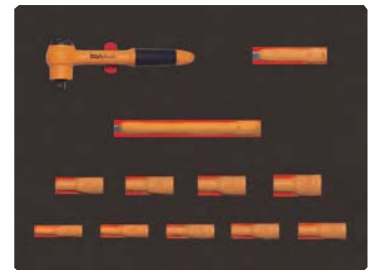

1/2"

10 PCS.

| COD |  | pcs. | |  |
|-------|---|------|----------------------------------|---|
| 79074 | 51053 | 10 | mm | 3 |
| Pcs. | Descripción / Description | | Composición / Composition | |
| 1 | Carraca / Ratchet / Cliquet 1000V | | 73447 (1/2") | |
| 8 | Vasos / Sockets / Douilles 1000V | | 8-10-13-17-18-19-21-22 mm (1/2") | |
| 1 | Alargadera / Extension / Rallonge 1000V | | 73445 (1/2") | |

12 PCS.

| COD |  | pcs. | |  |
|-------|---|------|---|---|
| 79479 | 51053 | 12 | inch | 3,2 |
| Pcs. | Descripción / Description | | Composición / Composition | |
| 1 | Carraca / Ratchet / Cliquet 1000V | | 73447 (1/2") | |
| 2 | Alargadera / Extension / Rallonge 1000V | | 73445 / 73446 (1/2") | |
| 9 | Vasos / Sockets / Douilles 1000V | | 1/2", 9/16", 5/8", 11/16", 3/4", 13/16", 7/8", 15/16", 1" | |

12 PCS.

SERIE LARGA / LONG SOCKETS / SÉRIE LONGUE

| COD |  | pcs. | |  |
|-------|---|------|---|---|
| 79480 | 51054 | 12 | inch | 6,6 |
| Pcs. | Descripción / Description | | Composición / Composition | |
| 1 | Carraca / Ratchet / Cliquet 1000V | | 73447 (1/2") | |
| 2 | Alargadera / Extension / Rallonge 1000V | | 73445 / 73446 (1/2") | |
| 9 | Vasos (S.L.) / (L.S.) Sockets / Douilles (S.L.) 1000V | | 1/2", 9/16", 5/8", 11/16", 3/4", 13/16", 7/8", 15/16", 1" | |