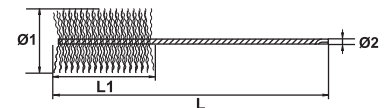

CEPILLOS / BRUSHES / BROSSES / STAHLBÜRSTEN / SPAZZOLE / ESCOVAS / ЩЕТКИ

COD	L	gr.
70479	3X280	170
70480	4X280	200
70481	5X280	220

LATÓN / BRASS / LAITON

COD	L	gr.
71632	5X180	200

LATÓN / BRASS / LAITON

COD	L	gr.
72739	3x350	150

LATÓN / BRASS / LAITON

COD	L	gr.
73419	6x215	60
72526	4x290	170

LATÓN / BRASS / LAITON

COD	Nº Filas Rows Rangées	L	gr.
61581	4	240	150

LATÓN / BRASS / LAITON

COD	L	gr.
71634	22,2x150	700
73426	32x200	1000

LATÓN / BRASS / LAITON

COD	L	L₁	Ø1 (mm)	Ø2 (mm)	gr.
79226	320	100	82	6,6	55

LATÓN / BRASS / LAITON
CERDAS ANTIESTÁTICAS / ANTISTATIC BRISTLES / BROSSES ANTISTATIQUES

PICOS / PICKS / PIC / MAURER HAMMERS / PICCONI / PICADEIRA / КИРКИ

COD	L (mm)	H (mm)	B (mm)	Kg.
Cu-Be 72143 / Al-Bron 72147	1050	360	53	1,1
72144 / 72148		385	55	1,7
72145 / 72149		410	56	2,0
72146 / 72150		470	56	2,5

HACHA / AXE / HACHE / AXTE / ASCIA / MACHADO / ТОПОР

COD	L (mm)	H (mm)	B (mm)	gr.
Cu-Be 72153 / Al-Bron 72154	340	200	98	950

HACHA BOMBERO / FIREMAN TYPE AXE / HACHE POUR POMPIERS / FEUERWEHRAXT / ASCIA TIPO PER POMPIERI
MACHADO DE BOMBEIRO / ТОПОР ПОЖАРНОГО ТИПА

COD	L (mm)	H (mm)	B (mm)	Kg.
Cu-Be 72151 / Al-Bron 72152	340	145	82	1,3