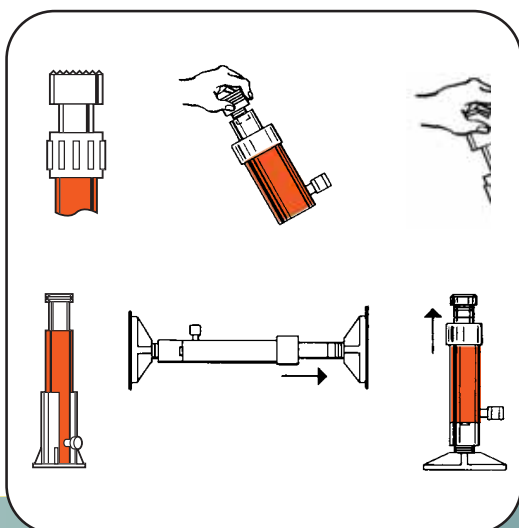

Juegos de mantenimiento

Componentes hidráulicos del sistema

CATOS

IM10E

IM10H

FLEXIBILIDAD DE APLICACIÓN

- Componentes del sistema hidráulico, adaptadores y cuña hidráulica en una robusta caja de almacenamiento y transporte.
- Los juegos portátiles son ideales para las aplicaciones de empuje, extracción, elevación, enderezado o sujeción en lugares de trabajo remotos.
- Los cilindros del juego tienen una capacidad nominal de 10 toneladas a 700 bares. Los componentes del juego están diseñados para una capacidad nominal completa de los cilindros.
- El juego IM10H incluye una bomba de accionamiento manual. El juego IM10E incluye la unidad de potencia portátil de accionamiento eléctrico Quarter Horse®.

INFORMACIÓN DE PEDIDOS

CONTENIDO DEL JUEGO Nº IM10E

Descripción	Nº pedido
Cuña hidráulica	HS2000
Bomba manual (eléctrica)	PE102
Medidor hidr. 700 bares	9041
Adaptador en T	9670
Conjunto de manguera y acoplador	9754
Base 90° V	25395
Acoplador roscado	25664
Soporte dentado	31772
Base plana	32325
Vástago de extensión – 127mm long.	350897
Vástago de extensión – 254 mm long.	38909
Vástago de extensión – 457 mm long.	350898
Base de soporte de cilindro	420062
Conjunto de cil., 10 Tm, 257 mm de carrera	C1010CBT
Conjunto de cil., 10 Tm, 156 mm de carrera	C106CBT
Caja de almacenamiento	350722

Peso del producto – 48,1 kg.

CONTENIDO DEL JUEGO Nº IM10H

Descripción	Nº pedido
Cuña hidráulica	HS2000
Bomba manual	P59
Medidor hidr. 700 bares	9041
Adaptador en T	9670
Conjunto de manguera y acoplador	9754
Base 90° V	25395
Acoplador roscado	25664
Soporte dentado	31772
Base plana	32325
Vástago de extensión – 127 mm long.	350897
Vástago de extensión – 254 mm long.	38909
Vástago de extensión – 457 mm long.	350898
Base de soporte de cilindro	420062
Conjunto de cil., 10 Tm, 156 mm de carrera	C106CBT
Caja de almacenamiento	350722