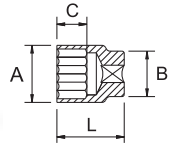

LLAVES DE VASO / SOCKET WRENCHES / DOUILLES / STECKSCHLÜSSEL / BUSSOLE DOPPEN / CHAVES DE CAIXA / ГОЛОВКИ

1/4"

MM

COD	AF	L mm	A	B	C	gr.
73230	4mm	42	11	18	11	15
73228	4,5mm					
73231	5mm					
73229	5,5mm					
73232	6mm					
73233	7mm					
73234	8mm					
73235	9mm					
73236	10mm					
73237	11mm					
73238	12mm	15	23	15	30	
73239	13mm					
73240	14mm					

COD	AF	L mm	A	B	C	gr.
73241	4mm	42	11	18	11	15
73242	4,5mm					
74885	5mm					
74886	5,5mm					
74887	6mm					
74888	7mm					
74889	8mm					
74890	9mm					
74891	10mm					
74892	11mm					
74893	12mm	15	23	15	30	
74894	13mm					
74895	14mm					

INCH.

COD	AF	L mm	A	B	C	gr.
73366	5/32"	42	11	18	11	15
73367	3/16"					
73368	7/32"					
73369	1/4"					
73370	9/32"					
73371	5/16"					
73372	11/32"					
73373	3/8"					
73374	7/16"					
73377	15/32"					
73375	1/2"	15	23	15	30	
73376	9/16"					