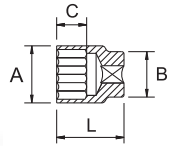

LLAVES DE VASO / SOCKET WRENCHES / DOUILLES / STECKSCHLÜSSEL / BUSSOLE DOPPEN / CHAVES DE CAIXA / ГОЛОВКИ

1/4"

MM

COD	AF	L mm	A	B	C	gr.
73230	4mm	42	11	18	11	15
73228	4,5mm					
73231	5mm					
73229	5,5mm					
73232	6mm					
73233	7mm					
73234	8mm					
73235	9mm					
73236	10mm					
73237	11mm					
73238	12mm	15	23	15	30	
73239	13mm					
73240	14mm					