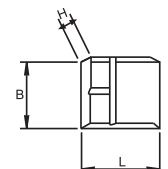

RECOGEDOR / DUSTPAN / PELLE / HANDSCHAUFEL / RACCOGLITORE / RECIPIENTE / COBOK

COD		L mm	B mm	H mm	gr.
Cu-Be	Al-Bron				
74621	-	150	130	20	130
74622	-	200	200	50	335
74623	-	270	250	60	650
72490	-	350	320	60	1000