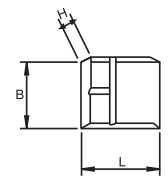

RECOGEDOR / DUSTPAN / PELLE / HANDSCHAUFEL / RACCOGLITORE / RECIPIENTE / COBOK

COD		L mm	B mm	H mm	gr.
Cu-Be	Al-Bron				
74621	-	150	130	20	130
74622	-	200	200	50	335
74623	-	270	250	60	650
72490	-	350	320	60	1000