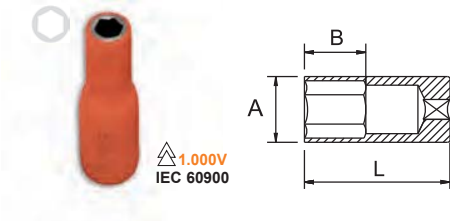

SERIE LARGA / LONG SOCKET / SÉRIE LONGUE / LANGE SERIE / SERIE LUNGA / SERIE LONGA / ВЫСОКАЯ СЕРИЯ

1/4"

MM

COD	AF	L mm	A	B	gr.			
75050	4mm	48	7,5	8,0	33	10		
75051	4,5mm		8,0					
75052	5mm		9,0					
75053	5,5mm		10					
75054	6mm		11					
75055	7mm		12	10				
75056	8mm		14		35			
75057	9mm		15				42	
75058	10mm		17					46
75059	11mm		18					
75060	12mm	19	55					
75061	13mm	20		65				
75062	14mm	21						