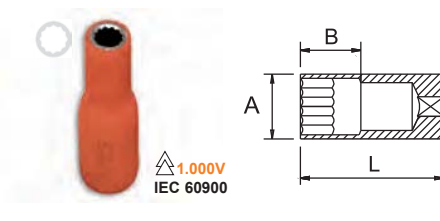

SERIE LARGA / LONG SOCKET / SÉRIE LONGUE / LANGE SERIE / SERIE LUNGA / SERIE LONGA / ВЫСОКАЯ СЕРИЯ

1/4"

MM

COD	AF	L mm	A	B	gr.			
75050	4mm	48	7,5	8,0	33	10		
75051	4,5mm		8,0					
75052	5mm		9,0					
75053	5,5mm		10					
75054	6mm		11					
75055	7mm		12	10				
75056	8mm		14		35			
75057	9mm		15				42	
75058	10mm		17					46
75059	11mm		18					
75060	12mm	19	55					
75061	13mm	20		65				
75062	14mm	21						