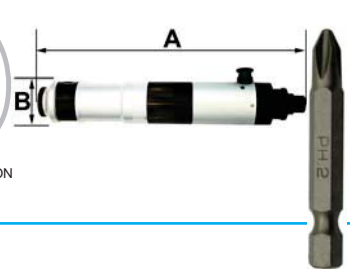

ATORNILLADORES CON DESCONEXIÓN RECTOS REGULACIÓN EXTERIOR Y ARRANQUE POR CONTACTO

LARWIND

1/4"
6.35 mm

LAR-TC4102

LAR-TC4103

LAR-ASTCS1416

CON DESCONEXIÓN PARADA AUTOMÁTICA

LAR-ASTCS010

CON DESCONEXIÓN PARADA AUTOMÁTICA

LAR-ASTCS030

LAR-ASTCS040

LAR-ASTCS045

| MODELO | Capacidad | Par Nm | RPM | Peso Kg | Dimensiones mm A x B | Consumo l/min | Entrada de aire | Salida de aire | Uso |
|---------------|-----------|-----------|-------|---------|----------------------|---------------|-----------------|----------------|-----|
| LAR-TC4102 | M4 | 0,4 - 1,6 | 1.000 | 0,65 | 231 x 34 | 200 | 1/4 | Trasera | ** |
| LAR-TC4103 | M4 | 0,7 - 2,3 | 1.000 | 0,67 | 231 x 34 | 200 | 1/4 | Trasera | ** |
| LAR-ASTCS1416 | M4 | 1,5 - 3,2 | 1.500 | 0,75 | 235 x 35 | 250 | 1/4 | Trasera | ** |
| LAR-ASTCS010 | M5 | 0,5 - 4 | 600 | 0,75 | 252 x 33 | 250 | 1/4 | Trasera | *** |
| LAR-ASTCS030 | M4 | 1 - 2,2 | 1.500 | 0,65 | 217 x 33 | 300 | 1/4 | Trasera | *** |
| LAR-ASTCS040 | M5 - M6 | 3 - 5,5 | 800 | 1,00 | 244 x 39 | 400 | 1/4 | Trasera | *** |
| LAR-ASTCS045 | M6 | 5 - 10,5 | 480 | 1,00 | 244 x 39 | 400 | 1/4 | Trasera | *** |

Especificaciones obtenidas a una presión de aire constante de 6,2 bar. Manguera recomendada de Ø interior de 8 mm