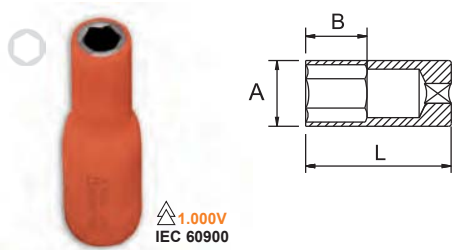

SERIE LARGA / LONG SOCKET / SÉRIE LONGUE / LANGE SERIE / SERIE LUNGA / SERIE LONGA / ВЫСОКАЯ СЕРИЯ

3/8"

MM

 1.000V
IEC 60900

 1.000V
IEC 60900

COD	AF	L mm	A	B	gr	
75115	7mm		12		90	
75116	8mm		13	12		
75117	9mm		14			
75118	10mm		15			
75119	11mm		16	14	95	
75120	12mm		18			
75121	13mm		20			
75122	14mm	62				10
75123	15mm		22	18	105	
75124	16mm		24			
75125	17mm		24		135	
75126	18mm		27		165	
75127	19mm		27		160	
75129	21mm		29	20	185	
75130	22mm		31		210	