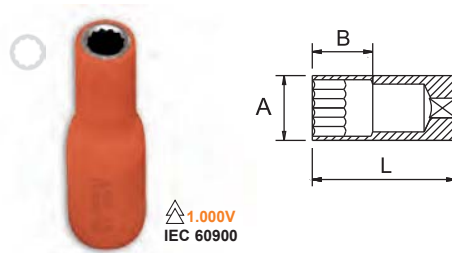

1.000V
IEC 60900

COD	AF	L mm	A	B	gr	
75160	1/4"		11		90	
75161	5/16"		13	12		
75162	3/8"		15			
75163	7/16"		17	14	95	
75164	1/2"		19			
75165	9/16"		21			
75166	19/32"	62				10
75167	5/8"		22	18	105	
75168	11/16"		24		145	
75169	3/4"		26		160	
75170	13/16"		28	20	185	
75171	7/8"		30		210