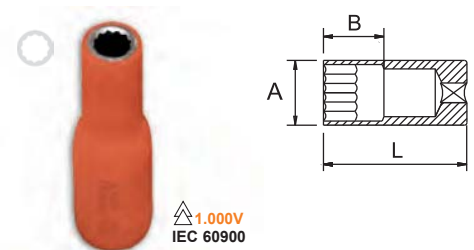

SERIE LARGA / LONG SOCKET / SÉRIE LONGUE / LANGE SERIE / SERIE LUNGA / SERIE LONGA / ВЫСОКАЯ СЕРИЯ

3/8"

MM

 1.000V
IEC 60900

 1.000V
IEC 60900

COD	AF	L mm	A	B	gr	
75115	7mm		12		90	
75116	8mm		13	12		
75117	9mm		14			
75118	10mm		15			
75119	11mm		16	14	95	
75120	12mm		18			
75121	13mm		20			
75122	14mm	62				10
75123	15mm		22	18	105	
75124	16mm		24			
75125	17mm		24		135	
75126	18mm		27		165	
75127	19mm		27		160	
75129	21mm		29	20	185	
75130	22mm		31		210	