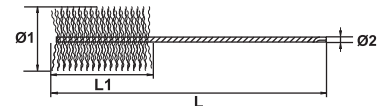

LATÓN / BRASS / LAITON

CERDAS ANTIESTÁTICAS / ANTISTATIC BRISTLES / BROSSES ANTISTATIQUES