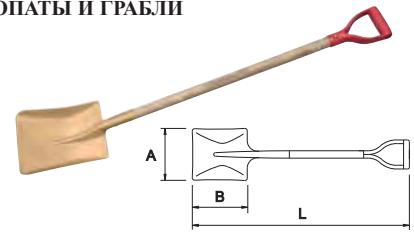

PALA PUNTA / ROUND POINT SHOVEL / PELLE EN POINTE / SCHWANENHALSSCHAUFEL / PALA A PUNTA TONDA / PA DE VICO / САДОВАЯ ЛОПАТА

COD		L (mm)	A (mm)	B (mm)	gr.
Cu-Be	Al-Bron				
71617	71618	1350	240	290	1500