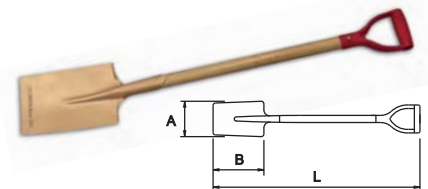

PALETA / BRICKLAYER / SPATULE / MAUERKELLE / PALETTA / COLHER / МАСТЕРОК

COD		L (mm)	A (mm)	B (mm)	gr.
Cu-Be	Al-Bron				
73772	73773	335	210	130	650