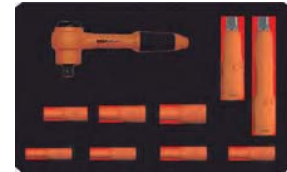

10 PCS.

SERIE LARGA / LONG SOCKETS / SÉRIE LONGUE

COD		pcs.	
79476	51079	10	inch 1.2
Pcs.	Descripción / Description	Composición / Composition	
1	Carraca / Ratchet / Cliquet 1000V	73246 (1/4")	
2	Alargadera / Extension / Rallonge 1000V	73244 / 73245 (1/4")	
7	Vasos (S.L.) / (L.S.) Sockets / Douilles (S.L.) 1000V	3/16", 1/4", 5/16", 3/8", 7/16", 1/2", 9/16"	

NEW