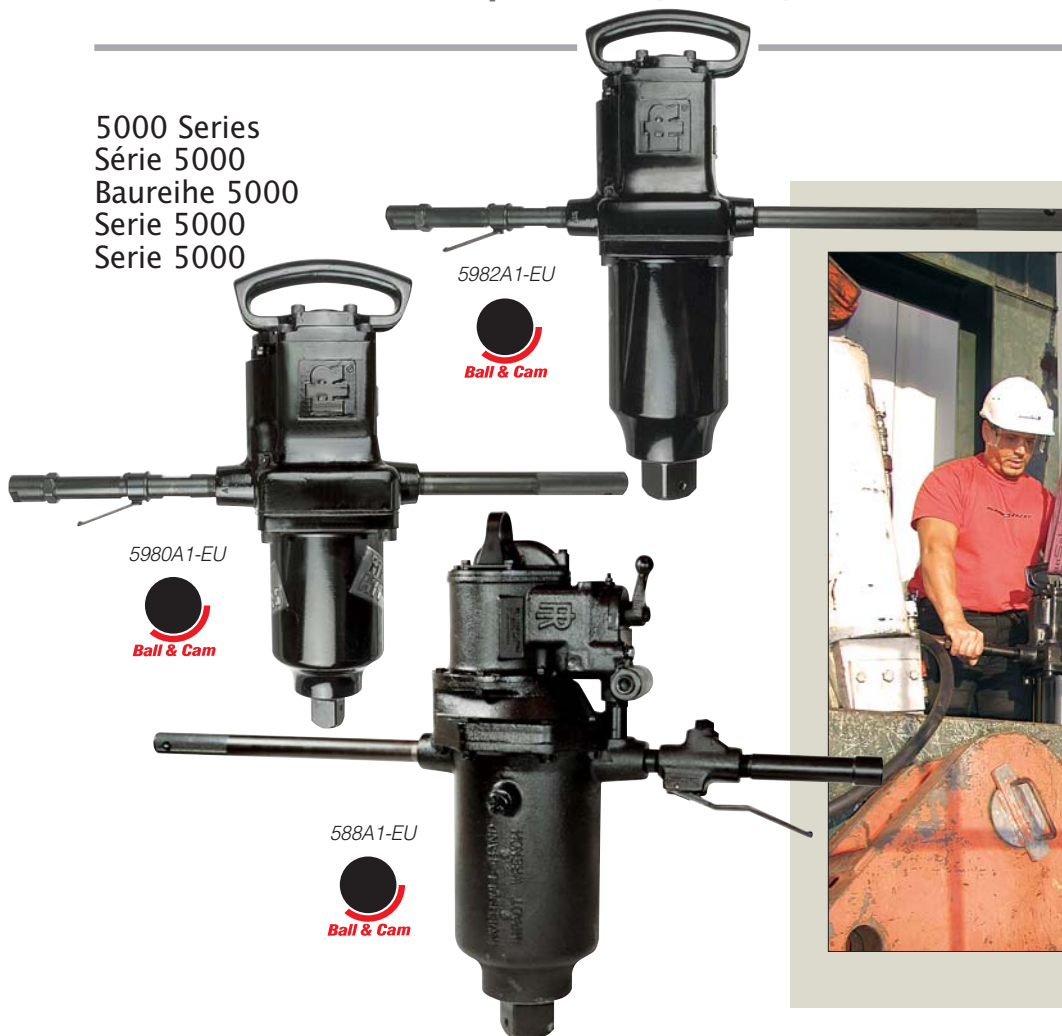

1.1/2" and 2.1/2" Square Drive Impacttools
Clés à Chocs 1.1/2" et 2.1/2"
Schlagschrauber, von 1.1/2" bis 2.1/2"
Llaves de Impacto, 1.1/2" a 2.1/2"
Chiavi ad Impulsi da 1.1/2" a 2.1/2"

5000 Series
Série 5000
Baureihe 5000
Serie 5000
Serie 5000

Specifications at 90 psi – Caractéristiques à 6,2 bar – Technische Daten bezogen auf 6,2 bar – Especificaciones a 6,2 bar – Caratteristiche a 6,2 bar

	Ref.	Nm	Max. Nm	1 min. rpm	1 min.	kg	mm	AIR in (NPT)	AIR mm
5000 SERIES - SERIE 5000 - BAUREIHE 5000 - SERIE 5000									
1 1/2"	5980A1-EU	3390-7460	13560	830	1000	39.9	584	3/4	25
2 1/2"	5982A1-EU	5424-13560	27120	830	850	54.5	645	3/4	25
2 1/2"	588A1-EU	16270-33900	67800	355	550	97.5	676	1	25