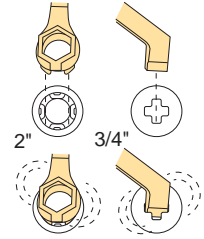

LLAVE TAPONADORA / BUNG WRENCH / CLÉ OUVRE-BIDONS / PFROPFEN-SCHLÜSSEL / CHIAVE APRIFUSTI
CHAVE ABRE BIDDÖS / ОТКРЫВАТЕЛЬ ПРОБОК

COD		L mm	gr.
Cu-Be	Al-Bron		
71446	71447	300	800

LLAVE TAPONADORA UNIVERSAL / MULTI-HEAD BUNG WRENCH / CLÉ UNIVERSELLE À BOUCHON / MULTI-HEAD
FASSSCHLÜSSEL / CHIAVE A TAPPO UNIVERSALE / CHAVE DE BUJÖES UNIVERSAL / ОТКРЫВАТЕЛЬ ПРОБОК С ГОЛОВКОЙ МУТН

LLAVE DE GANCHO / HOOK SPANNER / CLÉ À ERGOT / ECKZANGE / CHIAVE A SETTORE / CHAVE DE GANCHO
КЛЮЧ КРЮК

COD		CAP	L mm	gr.
Cu-Be	Al-Bron			
71392	71409	12 - 14	105	40
71393	71410	16 - 20	110	50
71394	71411	25 - 28	130	80
71395	71412	30 - 32	170	100
71396	71413	34 - 36		150
71397	71414	40 - 42	200	200
71398	71415	45 - 50		200
71399	71416	52 - 55	230	500
71400	71417	58 - 62	250	
71401	71418	68 - 75	280	600
71402	71419	80 - 90	300	
71403	71420	90 - 100	310	700
71404	71421	95 - 100	330	
71405	71422	100 - 110	340	800
71406	71423	110 - 115		
71407	71424	120 - 130	350	900
71408	71425	135 - 145		

LLAVE DE GANCHO ARTICULADA / ADJUSTABLE HOOK SPANNER / CLÉ À ERGOT ARTICULEE / ZANGE MIT VERSTELLBARE
BACKE / CHIAVE A SETTORE REGOLABILE / CHAVE DE GANCHO ARTICULADA / РЕГУЛИРУЕМЫЙ КЛЮЧ КРЮК

COD		CAP	L mm	gr.
Cu-Be	Al-Bron			
71426	71429	32-75	210	200
71427	71430	50-120	280	500
71428	71431	115-170	310	