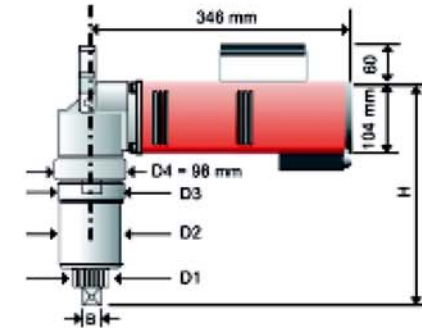

### Right Angle Electric Torque Wrenches

are an integral element for getting your bolting job done right, on time, every time

MODEL No.		EHRA-780	EHRA-1550	EHRA-2000	EHRA-2300	EHRA3150	EHRA-4550	EHRA-5750	EHRA-7200	EHRA-15000	EHRA-31000
		EHRA-780-P	EHRA-1550-P	EHRA-2000-P	EHRA-2300-P	EHRA3150-P	EHRA-4550-P	EHRA-5750-P	EHRA-7200-P	EHRA-15000-P	EHRA-31000-P
Torque range approx.	Nm	160-1080	300-2100	435-2695	500-3100	900-4250	1100-6150	1800-7800	2050-9800	5300-20600	6240-42120
	ft-lbs	118-796	221-1550	320-1980	370-2280	663-3130	811-4530	1320-5750	1500-7220	3900-15200	4600-31000
B Square Dirve		3/4"	1"	1"	1"	1 1/2"	1 1/2"	1 1/2"	1 1/2"	2 1/2"	2 1/2"
D1 Diameter approx.	mm	54	54	54	72	72	72	72	91	SW120	SW120
D2 Diameter	mm	85	85	85	98	98	123	148	173	275	275
D3 Diameter	mm	88	88	88	88	88	123	148	173	98	130
H Height		285	285	285	305	320	350	350	380	440	440
Weight	kg	13.6	13.6	13.6	13.6	15.8	19.8	23.8	29	61.7	62
Idle Speed approx	rpm	33	16	14	12	8	7	4	3	1	0.6