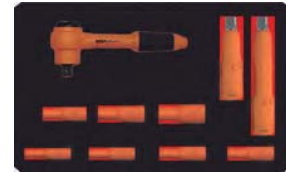

10 PCS.

SERIE LARGA / LONG SOCKETS / SÉRIE LONGUE

COD		pcs.	
79476	51079	10	inch 1.2
Pcs.	Descripción / Description	Composición / Composition	
1	Carraca / Ratchet / Cliquet 1000V	73246 (1/4")	
2	Alargadera / Extension / Rallonge 1000V	73244 / 73245 (1/4")	
7	Vasos (S.L.) / (L.S.) Sockets / Douilles (S.L.) 1000V	3/16", 1/4", 5/16", 3/8", 7/16", 1/2", 9/16"	

NEW