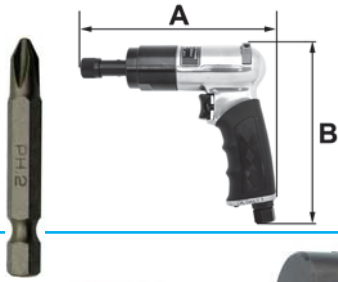

MANDO INVERSIÓN DE GIRO CON UNA ÚNICA MANO

LAR-AD1800MT

MANDO INVERSIÓN DE GIRO CON UNA ÚNICA MANO

LAR-AD800MT

RÁPIDA INVERSIÓN DE GIRO MEDIANTE GATILLO

LAR-AD400

MODELO	Capacidad	Par Máximo Nm	RPM	Peso Kg	Dimensiones mm A x B	Consumo l/min	Entrada de aire	Salida de aire	Uso
LAR-AD1800MT	M6	7	1.800	1,10	178 x 161	400	1/4	Inferior	**
LAR-AD800MT	M8	13	800	1,30	196 x 161	400	1/4	Inferior	**
LAR-AD400	M8	13	400	1,20	172 x 153	400	1/4	Inferior	*

Especificaciones obtenidas a una presión de aire constante de 6,2 bar. Manguera recomendada de Ø interior de 8 mm