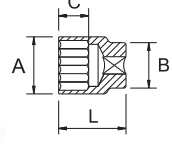

LLAVES DE VASO / SOCKET WRENCHES / DOUILLES / STECKSCHLÜSSEL / BUSSOLE DOPPEN / CHAVES DE CAIXA / ГОЛОВКИ

1/4"

MM

COD	AF	L mm	A	B	C	gr.
73230	4mm	42	11	18	11	15
73228	4,5mm					
73231	5mm					
73229	5,5mm					
73232	6mm					
73233	7mm					
73234	8mm					
73235	9mm					
73236	10mm					
73237	11mm					
73238	12mm	15	23	15	30	
73239	13mm					
73240	14mm					