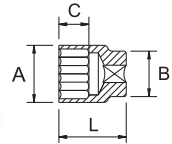

LLAVES DE VASO / SOCKET WRENCHES / DOUILLES / STECKSCHLÜSSEL / BUSSOLE DOPPEN / CHAVES DE CAIXA / ГОЛОВКИ

1/4"

MM

COD	AF	L mm	A	B	C	gr.
73230	4mm	42	11	18	11	15
73228	4,5mm					
73231	5mm					
73229	5,5mm					
73232	6mm					
73233	7mm					
73234	8mm					
73235	9mm					
73236	10mm					
73237	11mm					
73238	12mm	15	23	15	30	
73239	13mm					
73240	14mm					

COD	AF	L mm	A	B	C	gr.
73241	4mm	42	11	18	11	15
73242	4,5mm					
74885	5mm					
74886	5,5mm					
74887	6mm					
74888	7mm					
74889	8mm					
74890	9mm					
74891	10mm					
74892	11mm					
74893	12mm	15	23	15	30	
74894	13mm					
74895	14mm					

INCH.

COD	AF	L mm	A	B	C	gr.
73366	5/32"	42	11	18	11	15
73367	3/16"					
73368	7/32"					
73369	1/4"					
73370	9/32"					
73371	5/16"					
73372	11/32"					
73373	3/8"					
73374	7/16"					
73377	15/32"					
73375	1/2"	15	23	15	30	
73376	9/16"					