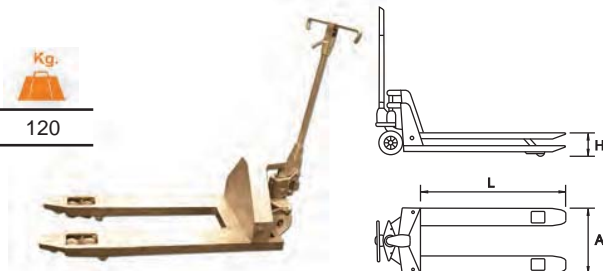

CAZO / DIPPER / LOUCHE / TRICHTER KANNE / RECIPIENTE / CONCHA / КОШИ

COD		Ø (mm)	L (mm)	gr.
Cu-Be	Al-Bron			
74245	-	85	350	2300

PLOMADA / LINER / PLOMB / SCHLAGSCHNURROLLER / GESSO TRACCIATORE / LINHAS DE TRAÇAR / ОТБЕС

COD		Ø MAX (mm)	L (mm)	gr.
Cu-Be	Al-Bron			
72454	72455	50	60	250

POLEA / CHAIN HOIST / PALAN / KETTENZUG / PARANCHI A MANO CON CATENA / DIFERENCIAL MANUAL / ЦЕПНАЯ ТАЛЬ

COD		Kg.	CAP	Kg.
Cu-Be	Al-Bron			
71638	71642	500	3 m	14
71639	71643	1000		18
71640	71644	2000		22
71641	71645	3000		30
72141	72142	5000		

CARRO PARA POLEA / TROLLEY FOR CHAIN HOIST / CHARIOT POUR PALAN / WAREN FÜR KETTENHUB / CARRELLO PER PULEGIA / CARRO PARA DIFERENCIAL / ТЕЛЕЖКА ДЛЯ ЦЕПНЫХ ТАЛЕЙ

COD		CAP (Kg)	I	Kg.
Cu-Be	Al-Bron			
76693	76694	500	68-94	13
76695	76696	1000	68-100	16
76697	76698	2000	94-124	22
76699	76700	3000	116-140	24

GRILLETE / SHACKLE / MANILLE / SCHÄKEL / GRILLI / MANILHA / РЫМ

COD		Kg. max.	A	B	L	gr.
Cu-Be	Al-Bron					
73429	73424	1200 kg	30	50	55	170

TRANSPALETA HIDRÁULICA / HYDRAULIC PALLET TRUCK / TRANSPALETTE HYDRAULIQUE / HYDRAULISCHER HUBWAGEN / TRASPALLET IDRAULICO / PORTA-PALETES HIDRÁULICO / ГИДРАВЛИЧЕСКАЯ ТЕЛЕЖКА

COD		CAP (Kg)	L (mm)	A (mm)	H (mm)	Kg.
Cu-Be	Al-Bron					
76547	76548	2000 kg	1070	555	80-195	120

GATO / SCREW JACK / CRIQUE HYDRAULIQUE / НЕВЕБОК / MARTINETTO IDRAULICO / MACACO HIDRÁULICO DE GARRAFA / ВИНТОВОЙ ДОМКРАТ

COD		CAP (Kg)	H (mm)	Kg.
Al-Bron				
76703		3200	220-330	6,5
76705		5000	250-380	7
76707		10000	280-430	11
76709		16000	320-500	14