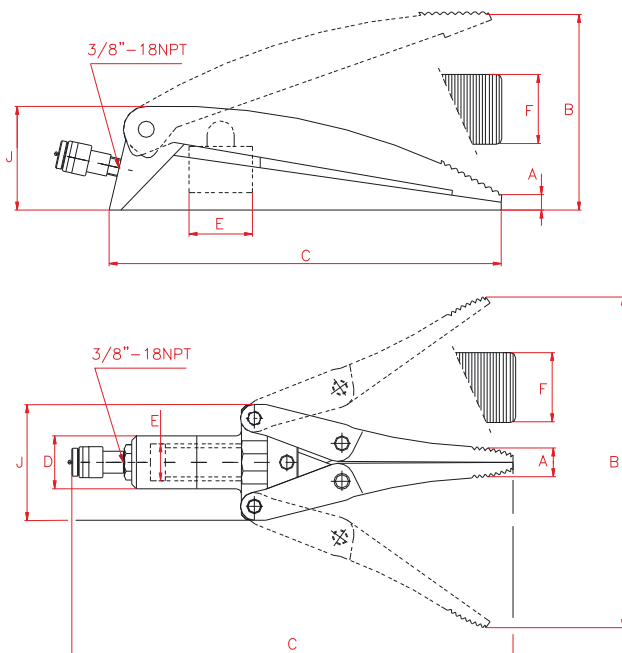

Special applications.
Aplicaciones especiales.
Besondere Anwendungen.