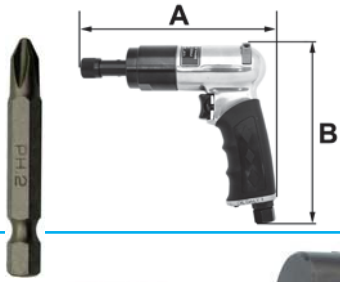

MANDO INVERSIÓN DE GIRO CON UNA ÚNICA MANO

LAR-AD1800MT