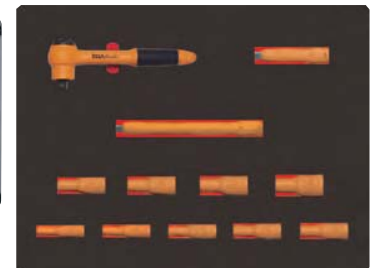

1/2"

10 PCS.

COD		pcs.		
79074	51053	10	mm	3
Pcs.	Descripción / Description		Composición / Composition	
1	Carraca / Ratchet / Cliquet 1000V		73447 (1/2")	
8	Vasos / Sockets / Douilles 1000V		8-10-13-17-18-19-21-22 mm (1/2")	
1	Alargadera / Extension / Rallonge 1000V		73445 (1/2")	

12 PCS.

COD		pcs.		
79479	51053	12	inch	3,2
Pcs.	Descripción / Description		Composición / Composition	
1	Carraca / Ratchet / Cliquet 1000V		73447 (1/2")	
2	Alargadera / Extension / Rallonge 1000V		73445 / 73446 (1/2")	
9	Vasos / Sockets / Douilles 1000V		1/2", 9/16", 5/8", 11/16", 3/4", 13/16", 7/8", 15/16", 1"	

12 PCS.

SERIE LARGA / LONG SOCKETS / SÉRIE LONGUE

COD		pcs.		
79480	51054	12	inch	6,6
Pcs.	Descripción / Description		Composición / Composition	
1	Carraca / Ratchet / Cliquet 1000V		73447 (1/2")	
2	Alargadera / Extension / Rallonge 1000V		73445 / 73446 (1/2")	
9	Vasos (S.L.) / (L.S.) Sockets / Douilles (S.L.) 1000V		1/2", 9/16", 5/8", 11/16", 3/4", 13/16", 7/8", 15/16", 1"	

14 PCS.

COD		pcs.		
79075	51053	14	mm	3,5
Pcs.	Descripción / Description		Composición / Composition	
1	Carraca / Ratchet / Cliquet 1000V		73447 (1/2")	
12	Vasos / Sockets / Douilles 1000V		8-9-10-11-12-13-14-17-19-21-22-23 mm (1/2")	
1	Alargadera / Extension / Rallonge 1000V		73445 (1/2")	