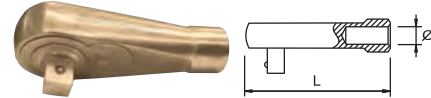

CARRACA MACHO-HEMBRA / MALE-FEMALE RATCHET / CLIQUET MALE-FEMELLE / RATSCHKE DOPPELT FUNKTION / CRICCO MASCHIO-FEMMINA / ROQUETE MACHO-FÊMEA / ТРЕЩЕТКА ПАПА-МАМА

COD				gr.
Cu-Be	Al-Bron			
73726	73727	3/4"	300	1000

LLAVE DE CARRACA REVERSIBLE / REVERSIBLE RATCHET HANDLE / CLÉ À CLIQUET / UMSCHALTKNARRE / CHIAVE A CRICCO REVERSIBILE / ROQUETE REVERSIBLE / РЕВЕРСИВНАЯ ТРЕЩЕТКА

COD				gr.
Cu-Be	Al-Bron			
70376	71273	3/4"	390	1400

CABEZA DE CARRACA / RATCHET HEAD / TÊTE DE CLIQUET / RATSCHKE KOPF / TESTA A CRICCO / CABAÇA DE ROQUETE / ГОЛОВКА ТРЕЩЕТКИ

COD			Ø (mm)		gr.
Cu-Be	Al-Bron				
73712	73713	3/4"	21	160	1500

MANGO CORREDIZO EN "T" / SLIDING "T" HANDLE / POIGNEE COULISSANTE / T-GLEITGRIFF / ASTA CON QUADRO SCORREVOLE "T" / CABO "T" CORREDIÇO / Т-ОБРАЗНАЯ С ПЛАВАЮЩЕЙ РУЧКОЙ