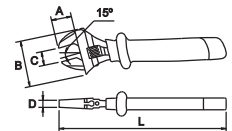

FOSFATADA / PHOSPHATED / PHOSPHATEE BRUNIE / PHOSPHATIERT / FINITURA BRUNITA / BRUNIDA / ЧЕРЕННЫЕ

COD								
76554	6"-150mm	20	47	19	6,5	195	4	1
76555	8"-200mm	25	55	24	7,5	370		
76556	10"-250mm	30	70	29	8,5	650		
76557	12"-300mm	35	85	33	10	1050		

SCANDINAVIAN TYPE / LEFT TURN

FOSFATADA / PHOSPHATED / PHOSPHATEE BRUNIE / PHOSPHATIERT / FINITURA BRUNITA / BRUNIDA / ЧЕРЕННЫЙ

COD								
76570	6"-150mm	20	47	19	6,5	195	4	1
76571	8"-200mm	25	55	24	7,0	370		
76572	10"-250mm	30	70	29	8,5	650		
76573	12"-300mm	35	85	33	10	1050		