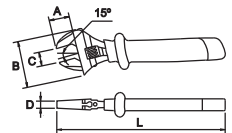

FOSFATADA / PHOSPHATED / PHOSPHATEE BRUNIE / PHOSPHATIERT / FINITURA BRUNITA / BRUNIDA / ЧЕРЕННЫЕ

COD								
76554	6"-150mm	20	47	19	6,5	195	4	1
76555	8"-200mm	25	55	24	7,5	370		
76556	10"-250mm	30	70	29	8,5	650		
76557	12"-300mm	35	85	33	10	1050