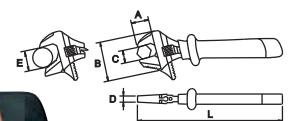

Las ajustables aisladas a 1000V no se pueden homologar ya que la moleta no puede ser aislada, por lo tanto no se puede garantizar la seguridad del usuario, aunque el material aislante cumple la norma IEC-60900 en cuanto a resistencia eléctrica.

The insulated adjustable wrenches 1000V can not be homologated as the wheel nut can not be insulated. The safety of the user can not be guaranteed, even though the insulated material fulfills the requirements of the norm IEC-60900 regarding the electrical resistance.

Les clés à molette isolées 1000 V ne peuvent être homologuées, la molette ne pouvant être isolée, nous ne pouvons garantir la sécurité de l'utilisateur, malgré que le matériau isolant est conforme à la norme IEC-60900 sur la résistance électrique.