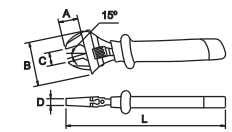

ARCO DE SIERRA / HACK SAW / MONTURE DE SCIE À METAUX / METALLSÄGEN GEBOGEN / ARCHETTI / ARCO DE SERRA / НОЖОВКА

COD			
73029	6"-150mm	500	1
73030	12"-300mm	800	1

LLAVES AJUSTABLES / ADJUSTABLE WRENCHES / CLÉS À MOLETTE / ROLLGABELSCHLÜSSEL / CHAVI REGOLABILI A RULLINO / CHAVES AJUSTAVELS / РАЗВОДНЫЕ КЛЮЧИ

LLAVES AJUSTABLES / ADJUSTABLE WRENCHES / CLÉS À MOLETTE / ROLLGABELSCHLÜSSEL / CHIAVI REGOLABILI A RULLINO / CHAVES AJUSTAVELS / РАЗВОДНЫЕ КЛЮЧИ

TITACROM®

COD								
76550	6"-150mm	20	47	19	6,5	200	4	1
76551	8"-200mm	25	55	24	7,5	360		
76552	10"-250mm	30	70	29	8,5	600		
76553	12"-300mm	35	85	33	10	950		

FOSFATADA / PHOSPHATED / PHOSPHATEE BRUNIE / PHOSPHATIERT / FINITURA BRUNITA / BRUNIDA / ЧЕРЕННЫЕ

COD								
76554	6"-150mm	20	47	19	6,5	195	4	1
76555	8"-200mm	25	55	24	7,5	370		
76556	10"-250mm	30	70	29	8,5	650		
76557	12"-300mm	35	85	33	10	1050		

SCANDINAVIAN TYPE / LEFT TURN

FOSFATADA / PHOSPHATED / PHOSPHATEE BRUNIE / PHOSPHATIERT / FINITURA BRUNITA / BRUNIDA / ЧЕРЕННЫЙ

COD								
76570	6"-150mm	20	47	19	6,5	195	4	1
76571	8"-200mm	25	55	24	7,0	370		
76572	10"-250mm	30	70	29	8,5	650		
76573	12"-300mm	35	85	33	10	1050		

COMBI / KOMBI / КОМБИ

Llave ajustable con mordaza móvil reversible, para uso en elementos poligonales (tuercas) y cilíndricas (tubo)
Adjustable wrench with reversible movable jaw to use in polygonal elements (nuts) and cylindrical (pipes)
Clé à molette avec mâchoire mobile réversible, pour l'utilisation dans des éléments polygonaux (écrous) et cylindriques (tube)

TITACROM®

COD									
76562	10"-250mm	30	70	29	8,5	1.1/4	650	4	1
76563	12"-300mm	35	80	33	10	1.1/2	1050		

Las ajustables aisladas a 1000V no se pueden homologar ya que la moleta no puede ser aislada, por lo tanto no se puede garantizar la seguridad del usuario, aunque el material aislante cumple la norma IEC-60900 en cuanto a resistencia eléctrica.