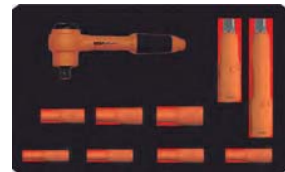

SERIE LARGA / LONG SOCKETS / SÉRIE LONGUE

COD		pcs.	
79476	51079	10	inch 1.2
Pcs.	Descripción / Description	Composición / Composition	
1	Carraca / Ratchet / Cliquet 1000V	73246 (1/4")	
2	Alargadera / Extension / Rallonge 1000V	73244 / 73245 (1/4")	
7	Vasos (S.L.) / (L.S.) Sockets / Douilles (S.L.) 1000V	3/16", 1/4", 5/16", 3/8", 7/16", 1/2", 9/16"	

NEW