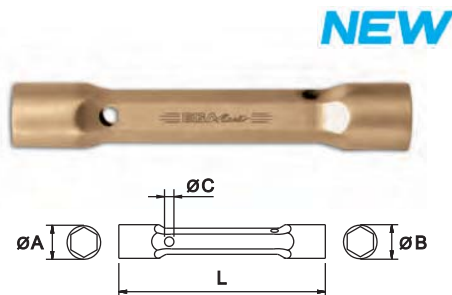

DE TUBO DOBLE BOCA / SOCKET DOUBLE ENDED / CLÉ À TUBE FORGÉE DROITE / DOPPEL-STECKSCHLÜSSEL / CHIAVI A TUBO / DIRITTE TUBOLARES BOCA DUPLA / ДВОЙНАЯ ГОЛОВКА

COD		AF	L mm	A mm	B mm	Ø C	gr.
Cu-Be	Al-Bron						
74728	74729	6-7mm	100	11	13		85
74730	74731	8-9mm	110	14	16	4	100
74732	74733	10-11mm	115	17	18		125
74734	74735	12-13mm	125	19	20	6	185
74736	74737	14-15mm	130	22	23	8	290
74738	74739	16-17mm	140	24	26	11	510
74740	74741	18-19mm	150	27	29		570
74742	74743	20-22mm	155	30	33	12	710
74744	74745	21-23mm	165	31	34		750
74746	74747	24-26mm	180	35	37		970
74748	74749	25-28mm	190	36	40	13	1050
74750	74751	27-29mm		39	42		1100
74827	74828	30-36mm	200	43	50		1400